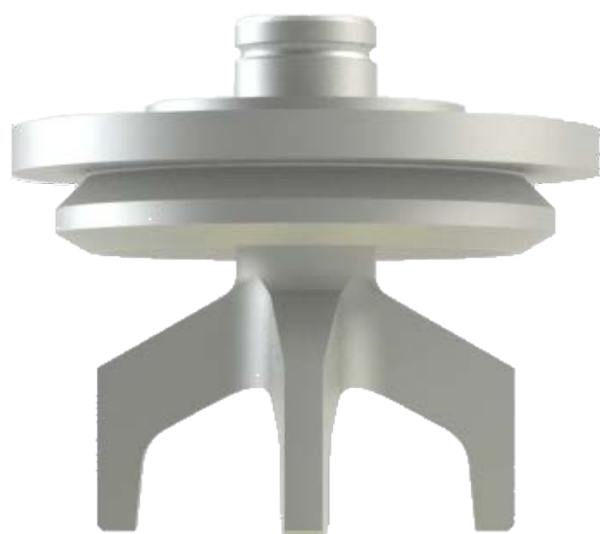

КЛАПАН НАСОСА / PUMP VALVE

МОДЕЛЬ B600 / MODEL B600

КЛАПАН / VALVE

УПЛОТНЕНИЕ КЛАПАНА / VALVE SEAL

МОДЕЛЬ B600 / MODEL B600

КЛАПАН / VALVE

ЧЕРТЕЖ С УСТАНОВОЧНЫМИ РАЗМЕРАМИ

МОДЕЛЬ B600 / MODEL B600

УПЛОТНЕНИЕ КЛАПАНА / VALVE SEAL

ЧЕРТЕЖ С УСТАНОВОЧНЫМИ РАЗМЕРАМИ

МОДЕЛЬ B600 / MODEL B600

КЛАПАН НАСОСА / PUMP VALVE

ЧЕРТЕЖ С УСТАНОВОЧНЫМИ РАЗМЕРАМИ