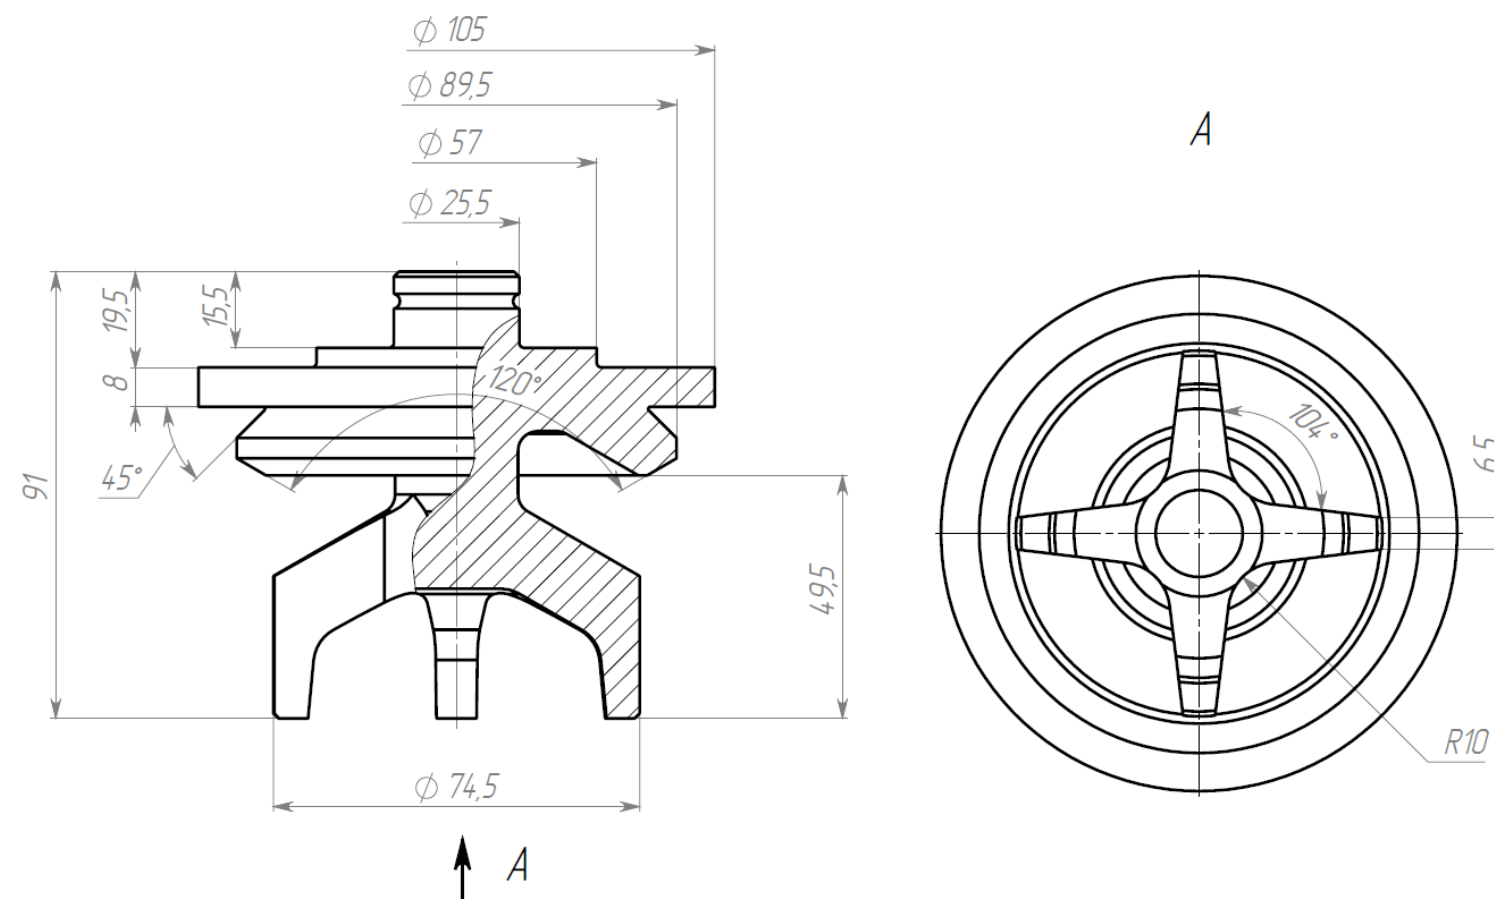

КЛАПАН НАСОСА / PUMP VALVE

МОДЕЛЬ B600 / MODEL B600

КЛАПАН / VALVE

УПЛОТНЕНИЕ КЛАПАНА / VALVE SEAL

МОДЕЛЬ B600 / MODEL B600

КЛАПАН / VALVE

ЧЕРТЕЖ С УСТАНОВОЧНЫМИ РАЗМЕРАМИ

МОДЕЛЬ B600 / MODEL B600

УПЛОТНЕНИЕ КЛАПАНА / VALVE SEAL

ЧЕРТЕЖ С УСТАНОВОЧНЫМИ РАЗМЕРАМИ

МОДЕЛЬ B600 / MODEL B600

КЛАПАН НАСОСА / PUMP VALVE

ЧЕРТЕЖ С УСТАНОВОЧНЫМИ РАЗМЕРАМИ