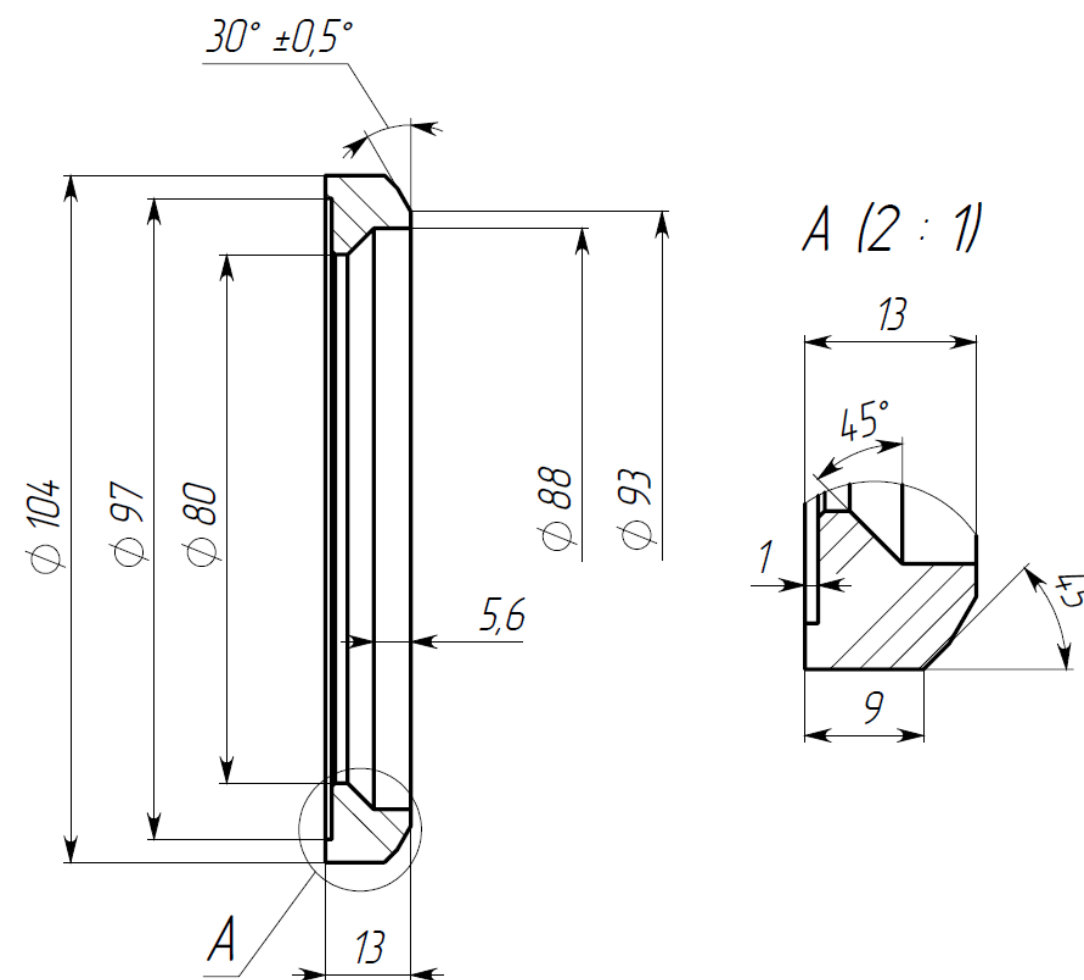

КЛАПАН НАСОСА / PUMP VALVE

МОДЕЛЬ B600 / MODEL B600

КЛАПАН / VALVE

УПЛОТНЕНИЕ КЛАПАНА / VALVE SEAL

МОДЕЛЬ B600 / MODEL B600

КЛАПАН / VALVE

ЧЕРТЕЖ С УСТАНОВОЧНЫМИ РАЗМЕРАМИ

МОДЕЛЬ B600 / MODEL B600

УПЛОТНЕНИЕ КЛАПАНА / VALVE SEAL

ЧЕРТЕЖ С УСТАНОВОЧНЫМИ РАЗМЕРАМИ

МОДЕЛЬ B600 / MODEL B600

КЛАПАН НАСОСА / PUMP VALVE

ЧЕРТЕЖ С УСТАНОВОЧНЫМИ РАЗМЕРАМИ