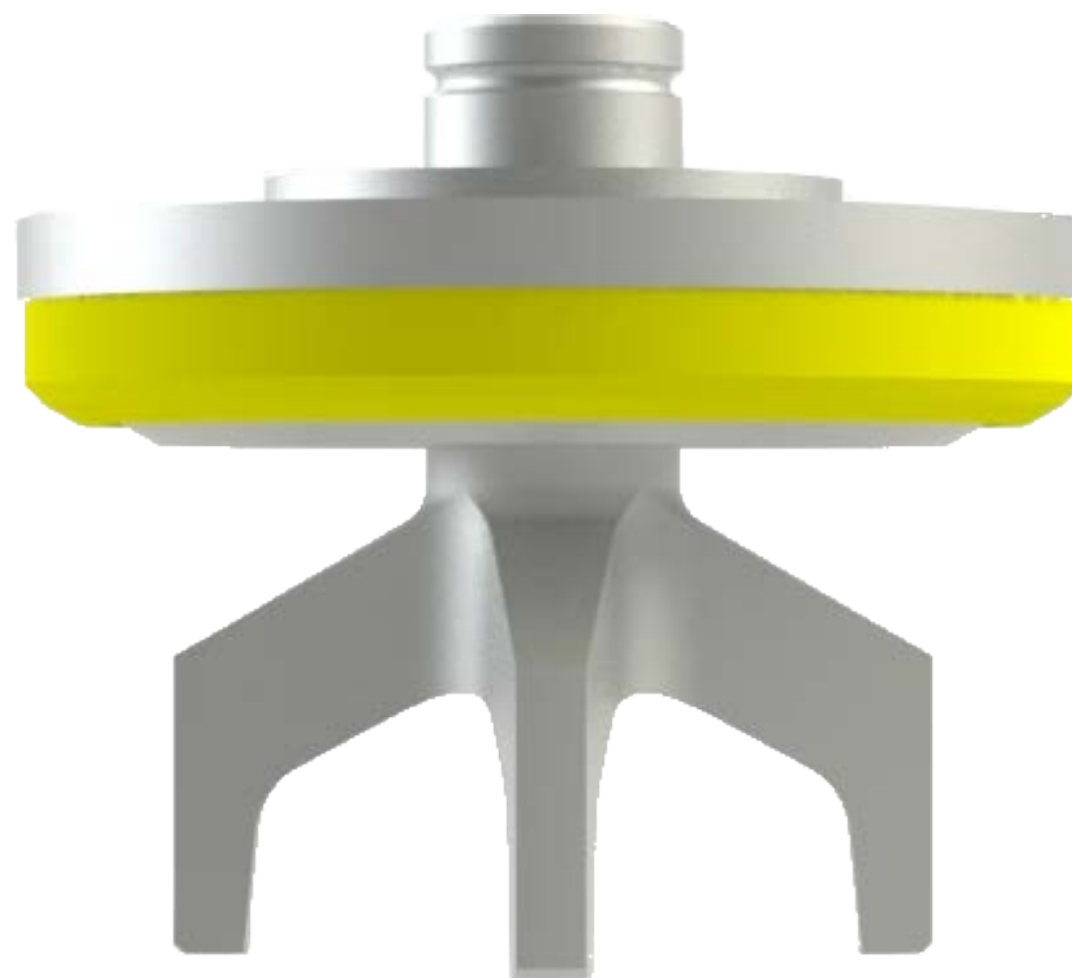

КЛАПАН НАСОСА / PUMP VALVE

МОДЕЛЬ B600 / MODEL B600

КЛАПАН / VALVE

УПЛОТНЕНИЕ КЛАПАНА / VALVE SEAL

МОДЕЛЬ B600 / MODEL B600

КЛАПАН / VALVE

ЧЕРТЕЖ С УСТАНОВОЧНЫМИ РАЗМЕРАМИ

МОДЕЛЬ B600 / MODEL B600

УПЛОТНЕНИЕ КЛАПАНА / VALVE SEAL

ЧЕРТЕЖ С УСТАНОВОЧНЫМИ РАЗМЕРАМИ

МОДЕЛЬ B600 / MODEL B600

КЛАПАН НАСОСА / PUMP VALVE

ЧЕРТЕЖ С УСТАНОВОЧНЫМИ РАЗМЕРАМИ