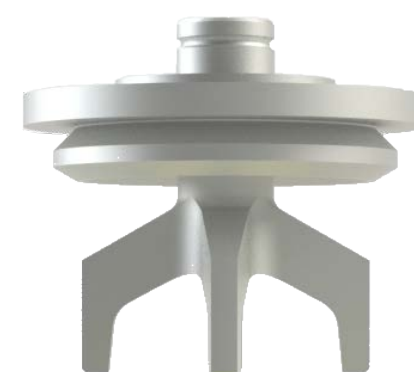

КЛАПАН НАСОСА / PUMP VALVE

МОДЕЛЬ B600 / MODEL B600

КЛАПАН / VALVE

УПЛОТНЕНИЕ КЛАПАНА / VALVE SEAL

МОДЕЛЬ B600 / MODEL B600

КЛАПАН / VALVE

ЧЕРТЕЖ С УСТАНОВОЧНЫМИ РАЗМЕРАМИ

МОДЕЛЬ B600 / MODEL B600

УПЛОТНЕНИЕ КЛАПАНА / VALVE SEAL

ЧЕРТЕЖ С УСТАНОВОЧНЫМИ РАЗМЕРАМИ

МОДЕЛЬ B600 / MODEL B600

КЛАПАН НАСОСА / PUMP VALVE

ЧЕРТЕЖ С УСТАНОВОЧНЫМИ РАЗМЕРАМИ