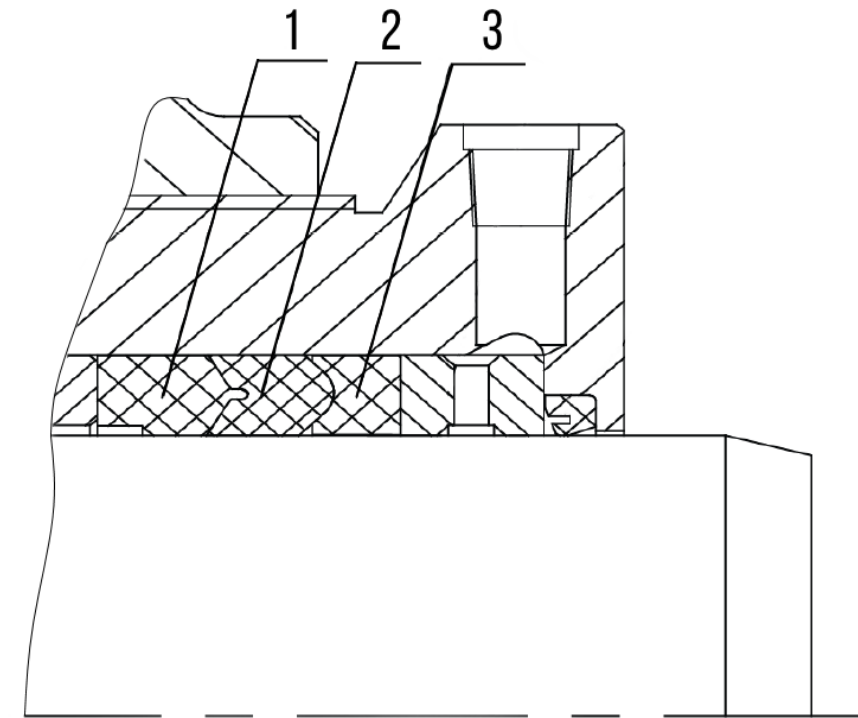

ПАКЕТ УПЛОТНИТЕЛЬНЫЙ 4.5" В СБОРЕ / PACKING ASSY 4.5"

PACKING ASSY 4.5"

ТИП 4.500 / STYLE 4.500

ПАКЕТ УПЛОТНИТЕЛЬНЫЙ / PACKING

ЧЕРТЕЖ С УСТАНОВОЧНЫМИ РАЗМЕРАМИ

ТИП 4.500 / STYLE 4.500

ПАКЕТ УПЛОТНИТЕЛЬНЫЙ / PACKING ASSY

КОНСТРУКЦИЯ ПАКЕТА / COMPONENTS PACKING

1. НАПРАВЛЯЮЩЕЕ КОЛЬЦО /
PACKING, HEADER RING

2. МАНЖЕТА /
PACKING, VD RING

3. ОПОРНОЕ КОЛЬЦО /
PACKING, FEMALE ADAPTER

ТИП 4.500 / STYLE 4.500

ПАКЕТ УПЛОТНИТЕЛЬНЫЙ / PACKING ASSY

СЕЧЕНИЕ/
SECTION

КОНСТРУКЦИЯ ПАКЕТА / COMPONENTS PACKING

8.МАНЖЕТА МАСЛОСЪЕМНАЯ / OL SEAL

СЕЧЕНИЕ/
SECTION

ПАКЕТ УПЛОТНИТЕЛЬНЫЙ / PACKING ASSY

ТИП 4.500 / STYLE 4.500

ДЛЯ ЗАМЕТОК / THE NOTE