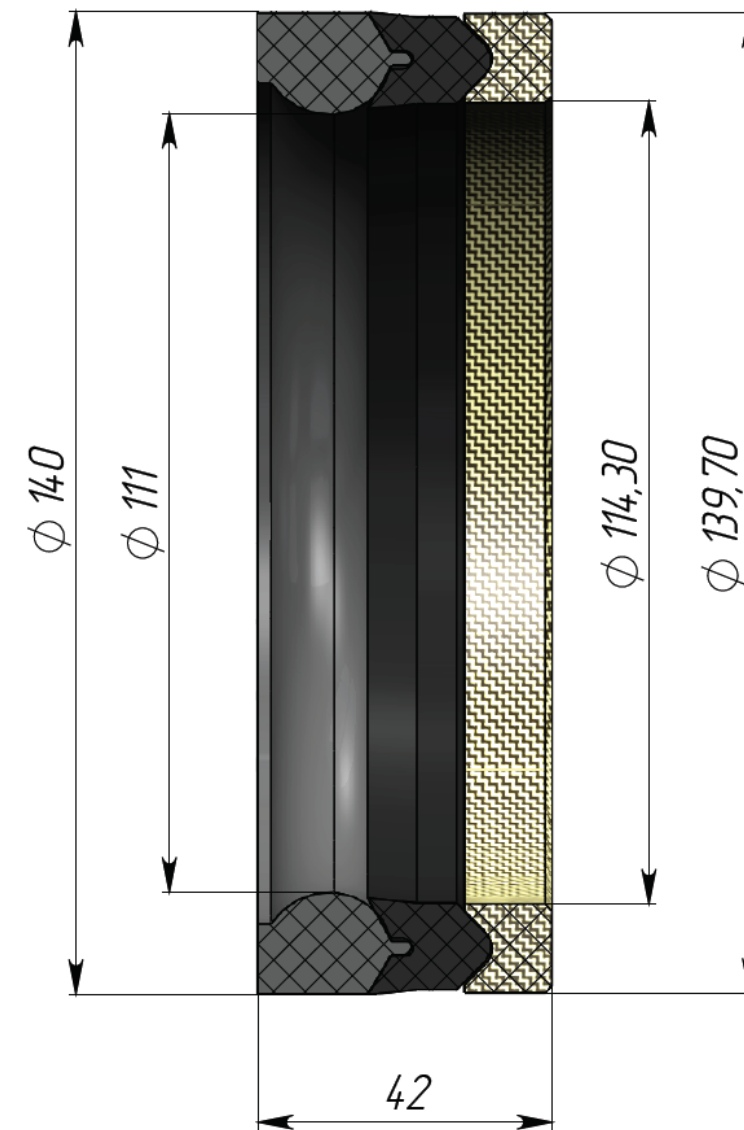

ПАКЕТ УПЛОТНИТЕЛЬНЫЙ 4.5" В СБОРЕ / PACKING ASSY 4.5"

PACKING ASSY 4.5"

ТИП 4.500 / STYLE 4.500

ПАКЕТ УПЛОТНИТЕЛЬНЫЙ / PACKING

ЧЕРТЕЖ С УСТАНОВОЧНЫМИ РАЗМЕРАМИ

ТИП 4.500 / STYLE 4.500

ПАКЕТ УПЛОТНИТЕЛЬНЫЙ / PACKING ASSY

КОНСТРУКЦИЯ ПАКЕТА / COMPONENTS PACKING

1. НАПРАВЛЯЮЩЕЕ КОЛЬЦО /
PACKING, HEADER RING

2. МАНЖЕТА /
PACKING, VD RING

3. ОПОРНОЕ КОЛЬЦО /
PACKING, FEMALE ADAPTER

ТИП 4.500 / STYLE 4.500

ПАКЕТ УПЛОТНИТЕЛЬНЫЙ / PACKING ASSY

4.КОЛЬЦО УПЛОТНИТЕЛЬНОЕ / RING SEAL / STYLE: O-RING

5.КОЛЬЦО ЗАЩИТНОЕ / PROTECTIVE RING / STYLE: I-RING

СЕЧЕНИЕ/
SECTION

6.КОЛЬЦО УПЛОТНИТЕЛЬНОЕ / RING SEAL / STYLE: O-RING

7.КОЛЬЦО ЗАЩИТНОЕ / PROTECTIVE RING / STYLE: I-RING

СЕЧЕНИЕ/
SECTION

КОНСТРУКЦИЯ ПАКЕТА / COMPONENTS PACKING

8.МАНЖЕТА МАСЛОСЪЕМНАЯ / OL SEAL

СЕЧЕНИЕ/
SECTION

ПАКЕТ УПЛОТНИТЕЛЬНЫЙ / PACKING ASSY

ТИП 4.500 / STYLE 4.500

ДЛЯ ЗАМЕТОК / THE NOTE